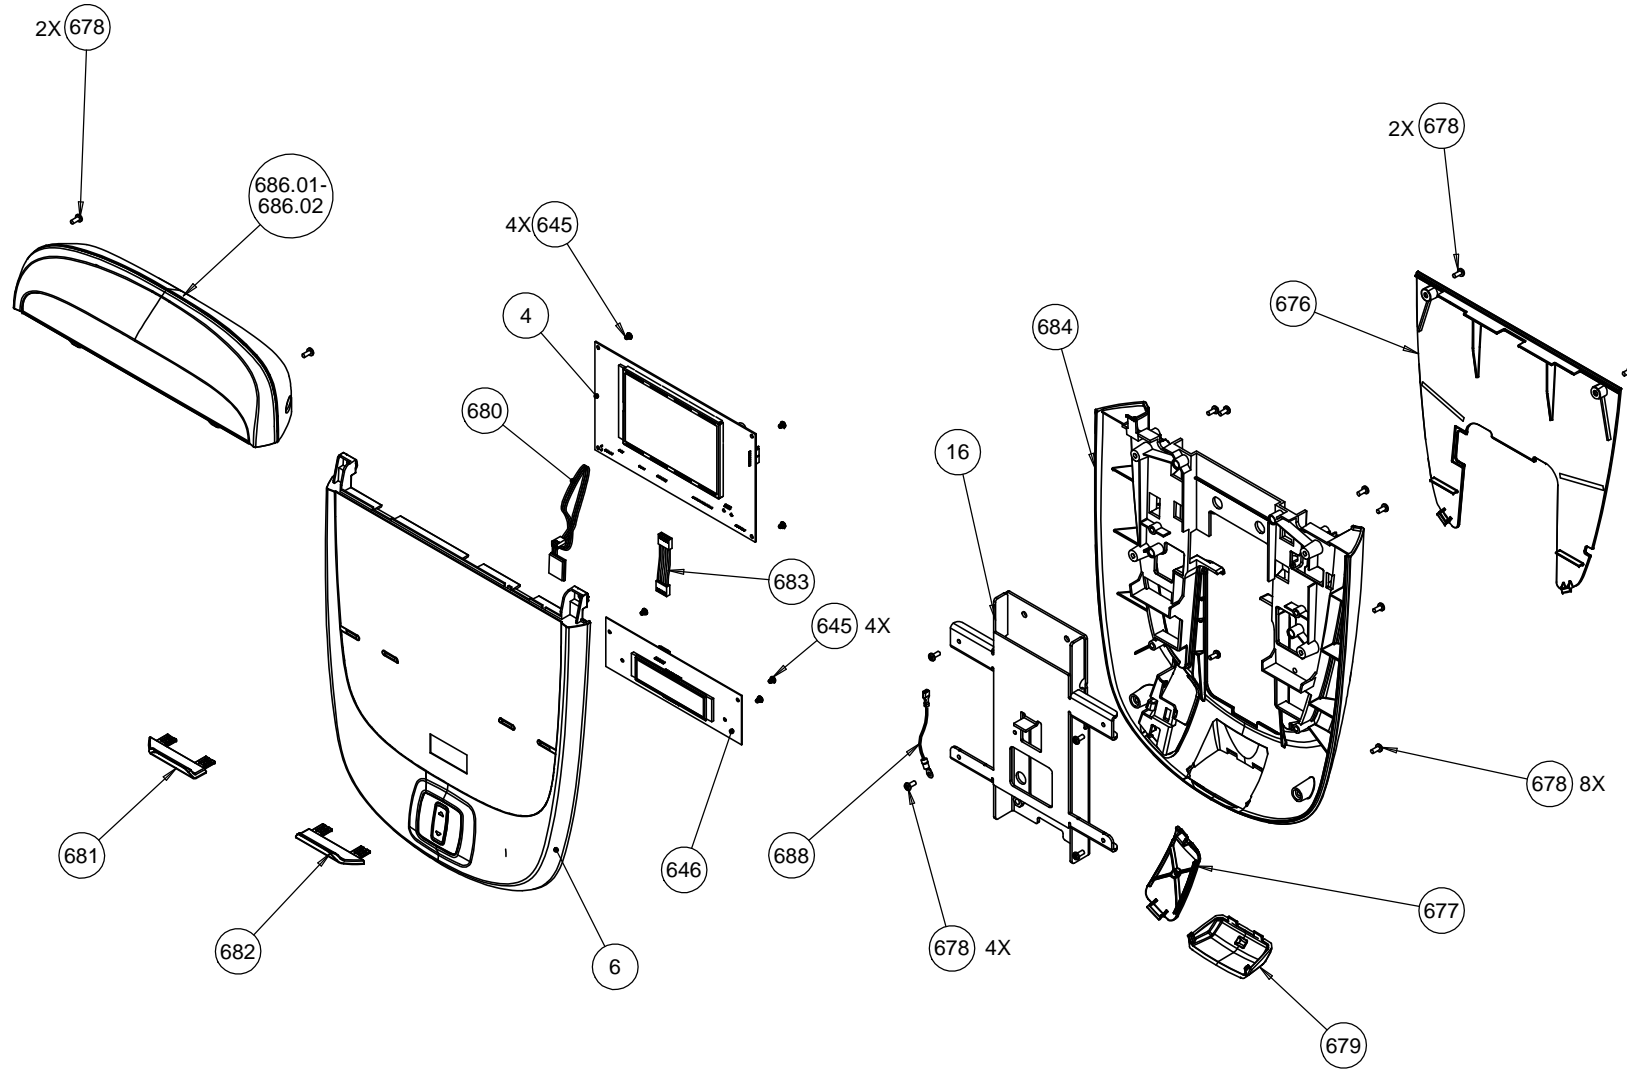

C

B

A

AMT 825 ONLY

PRODUCT:
P20 CONSOLE

PRECOR

DRWN BY	06.12.13	WDC	SIZE	PAGE	OF	DWG. NO.	SUBREV
CS	05.06.13	BG	A	1	1	302719-101	A